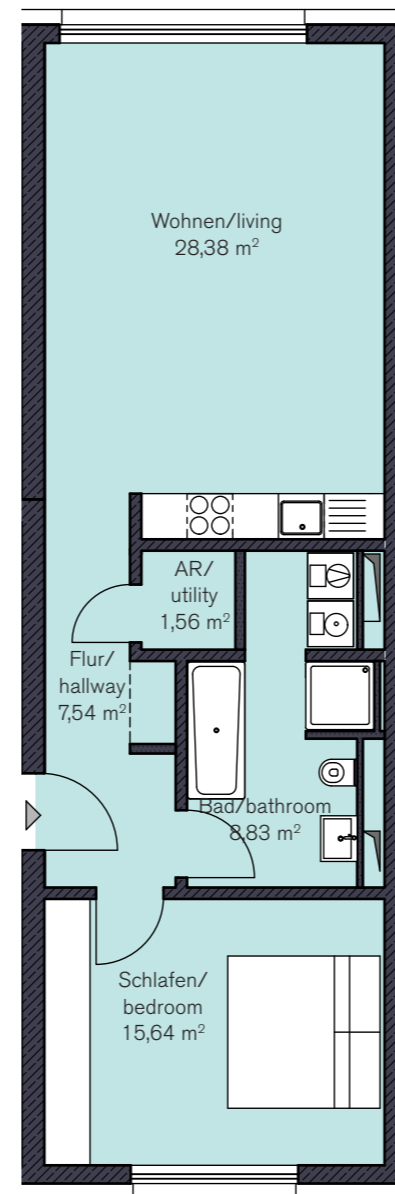

PURE173

MODERN LIVING IN WEISSENSEE

WE 13 → 3. OBERGESCHOSS → 61.95 M²

Abstellraum/utility	1,56 m ²
Flur/hallway	7,54 m ²
Wohnen/Kochen/living/kitchen	28,38 m ²
Schlafen/bedroom	15,64 m ²
Bad/bathroom	8,83 m ²
Gesamt/total	61,95 m²

Auf A3 Maßstab: 1:100